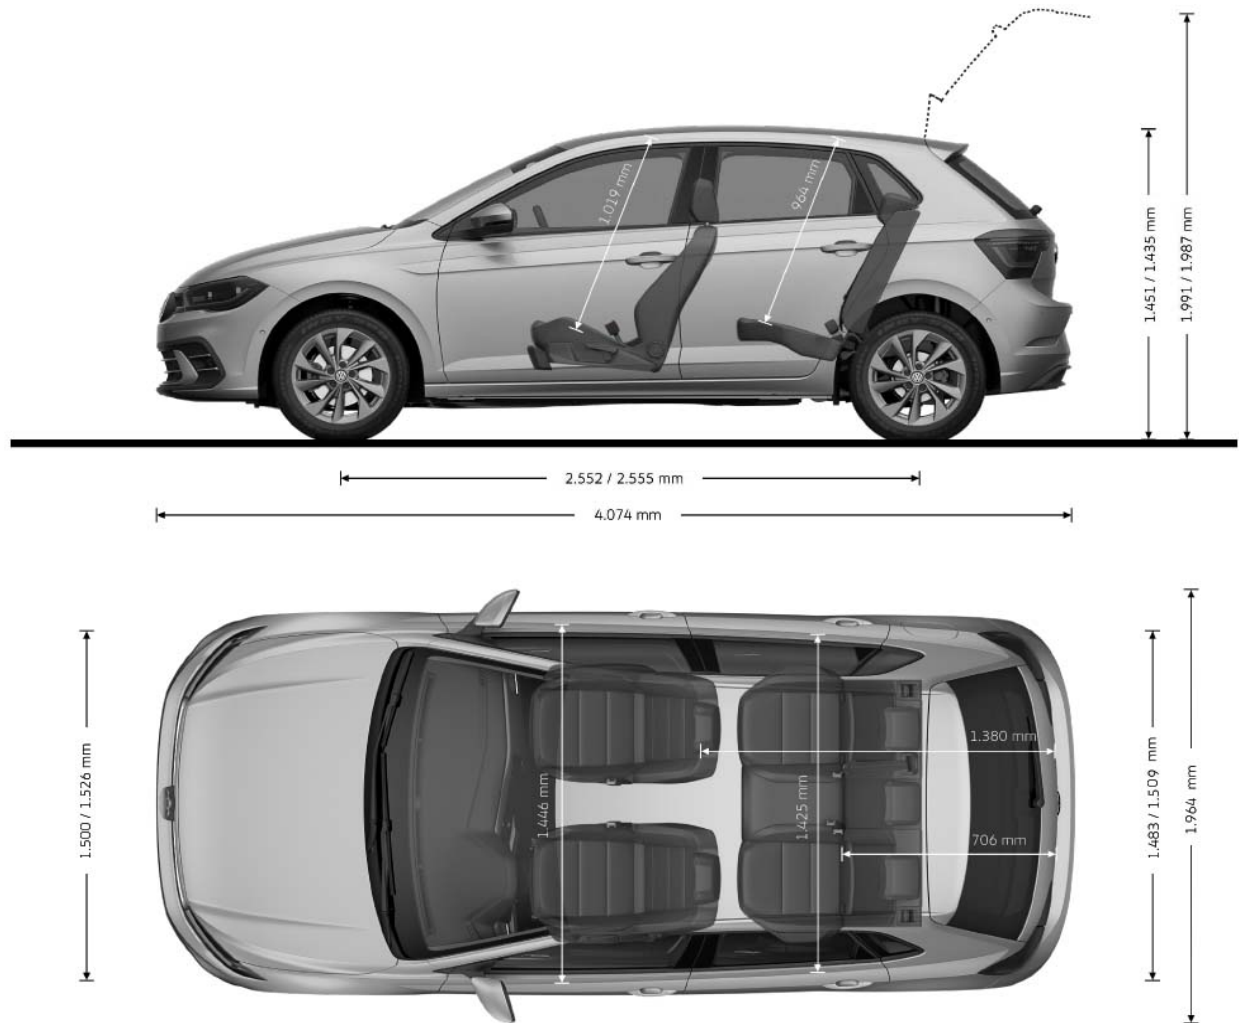

I tappeti sono sempre di colore nero.

Dimensioni

Dimensioni esterne

	Gamma	GTI
Lunghezza senza / con gancio traino	4.074 mm	4.074 mm
Larghezza	1.751 mm	1.751 mm
Larghezza inclusi specchietti retrovisori	1.964 mm	1.964 mm
Altezza (max.)	1.451 mm	1.431 mm
Passo	2.552 mm	2.549 mm
Carreggiata anteriore	1.500 / 1.526 mm	1.501 / 1.513 mm
Carreggiata posteriore	1.483 / 1.509 mm	1.484 / 1.496 mm